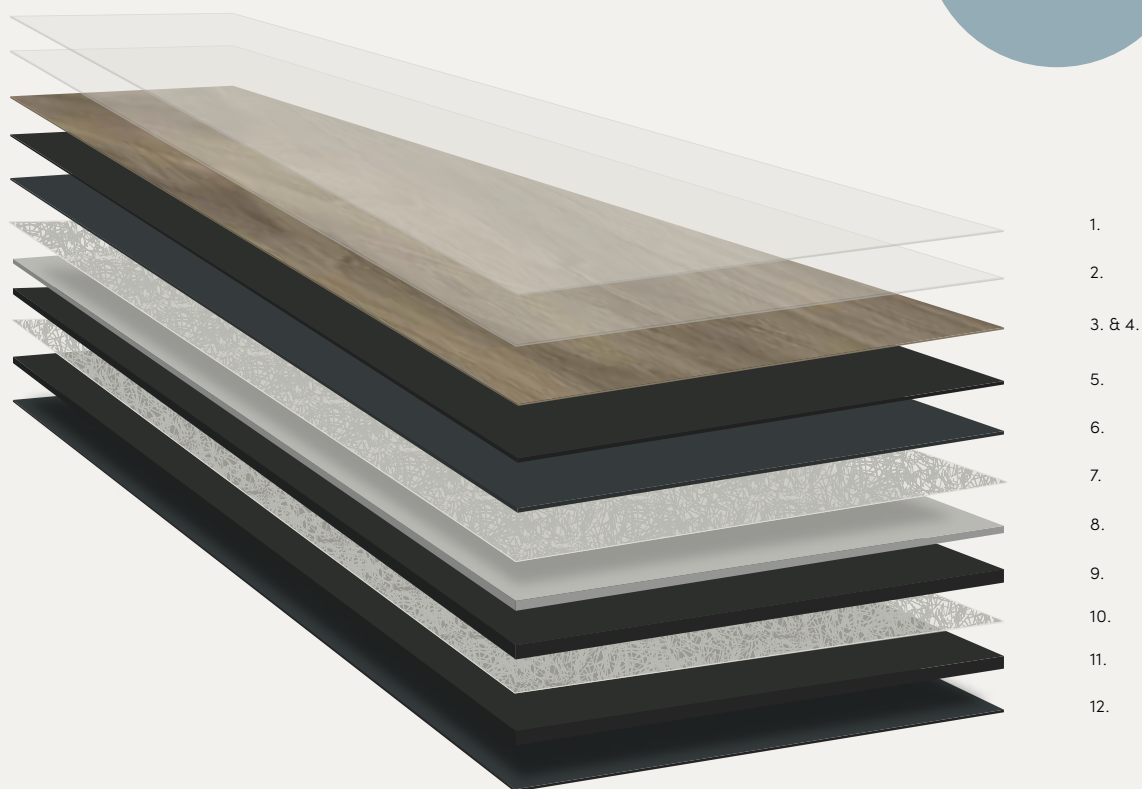

VINYL PLANKS & TILES

PRODUKTOPPBYGNING

TOPPLAG

- Svært slitesterkt topplag: Ripe- og flekkbestandighet sikrer lang holdbarhet og beskytter mot mikroskopiske riper, slitasje og søl.
- Fintrykt mønsterlag som skaper en naturtro design med dypere struktur.
- Mykt vinylslag som sikrer lav lydrefleksjon og unik lydkomfort.

KJERNE

- To kompakte lag gir styrke og beskytter den lette indre kjernen. De har utmerkede funksjoner som hindrer at ujevnheter i underlaget vises.
- To glassfiberforsterkede, stive lag forhindrer at gulvet slår seg.
- To kjernelag med lett vekt gir et sterkt og stivt produkt uten at det blir tungt.

INTEGRERT UNDERLAG

- Dette integrerte, resirkulerbare underlaget gir enklere legging og reduserer kostnadene og tidsbruken forbundet med separate underlag. Det gir optimal balanse mellom letthet og støyreduksjon.

12 LAG

TOPPLAG

1. TITAN V™ TOPPSJIKT
2. SLITELAG
3. DESIGN
4. TRYKKFILM
5. AKUSTISK LAG

KJERNE

6. KOMPAKTLAG
7. GLASSFIBER
8. LETT KJERNE
9. LETT KJERNE
10. GLASSFIBER
11. KOMPAKTLAG

INTEGRERT UNDERLAG

12. SPESIALDESIGNET UNDERLAG